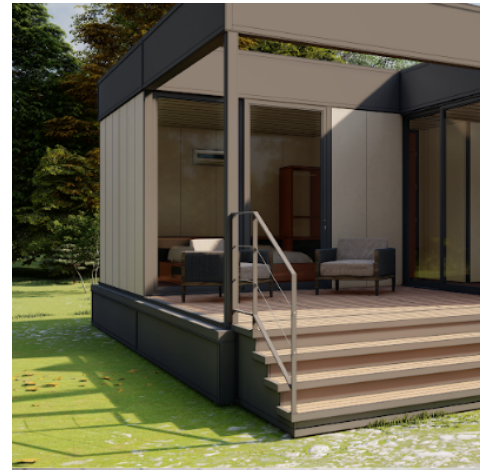

Modelo

FLORESTA

Modelo FLORESTA

Modelo Floresta

El diseño **Floresta** se concibe como una nueva alternativa de casa modular, con una distribución de espacios que permite incorporar equipamiento de ahorro, reciclaje y consumo de agua como energía eléctrica. Logrando diversidad y flexibilidad de aplicaciones, sumando valor y cualidad a la casa. Este modelo, de 91 metros cuadrados habitables, cuenta con 2 recamara y 1 baño.

Pasos para personalizar tu EcoHouse.

1. Escoge tu tipo de cimentación.

Te damos a elegir entre dos paquetes de nuestro sistema constructivo, con diferente tipo de cimentación. Escoge entre una cimentación estándar que va sobre un firme de concreto o una cimentación de nivelación compuesta por pedestales nivelables de hasta 10cm.

Paquete Básico

Paquete Plus

Paquete Eco-técnicas

En las siguientes listas, podrás revisar los conceptos que incluyen cada uno de nuestros paquetes sencillos y los paquetes básico y plus.

	Paquete Sencillo cimentación Estándar	Paquete Sencillo cimentación Nivelable
	\$1,656,536	\$1,704,160
Kit de instalación con cimentación estándar	✓	
Kit de instalación con cimentación nivelable		✓
Piso deck y plafón para pórtico	✓	✓
Piso deck para escaleras de acceso (opcional)	✓	✓
Piso deck para cuarto de servicio	✓	✓
Piso de vinilo para espacios interiores	✓	✓
Piso de vinilo para baño	✓	✓
Ventana para baño con mosquitero, proyección fr.	✓	✓
Ventana para cocina con mosquitero, corrediza	✓	✓
Fijo de ventana	✓	✓
Puerta corrediza de 2 puertas con mosquitero	✓	✓